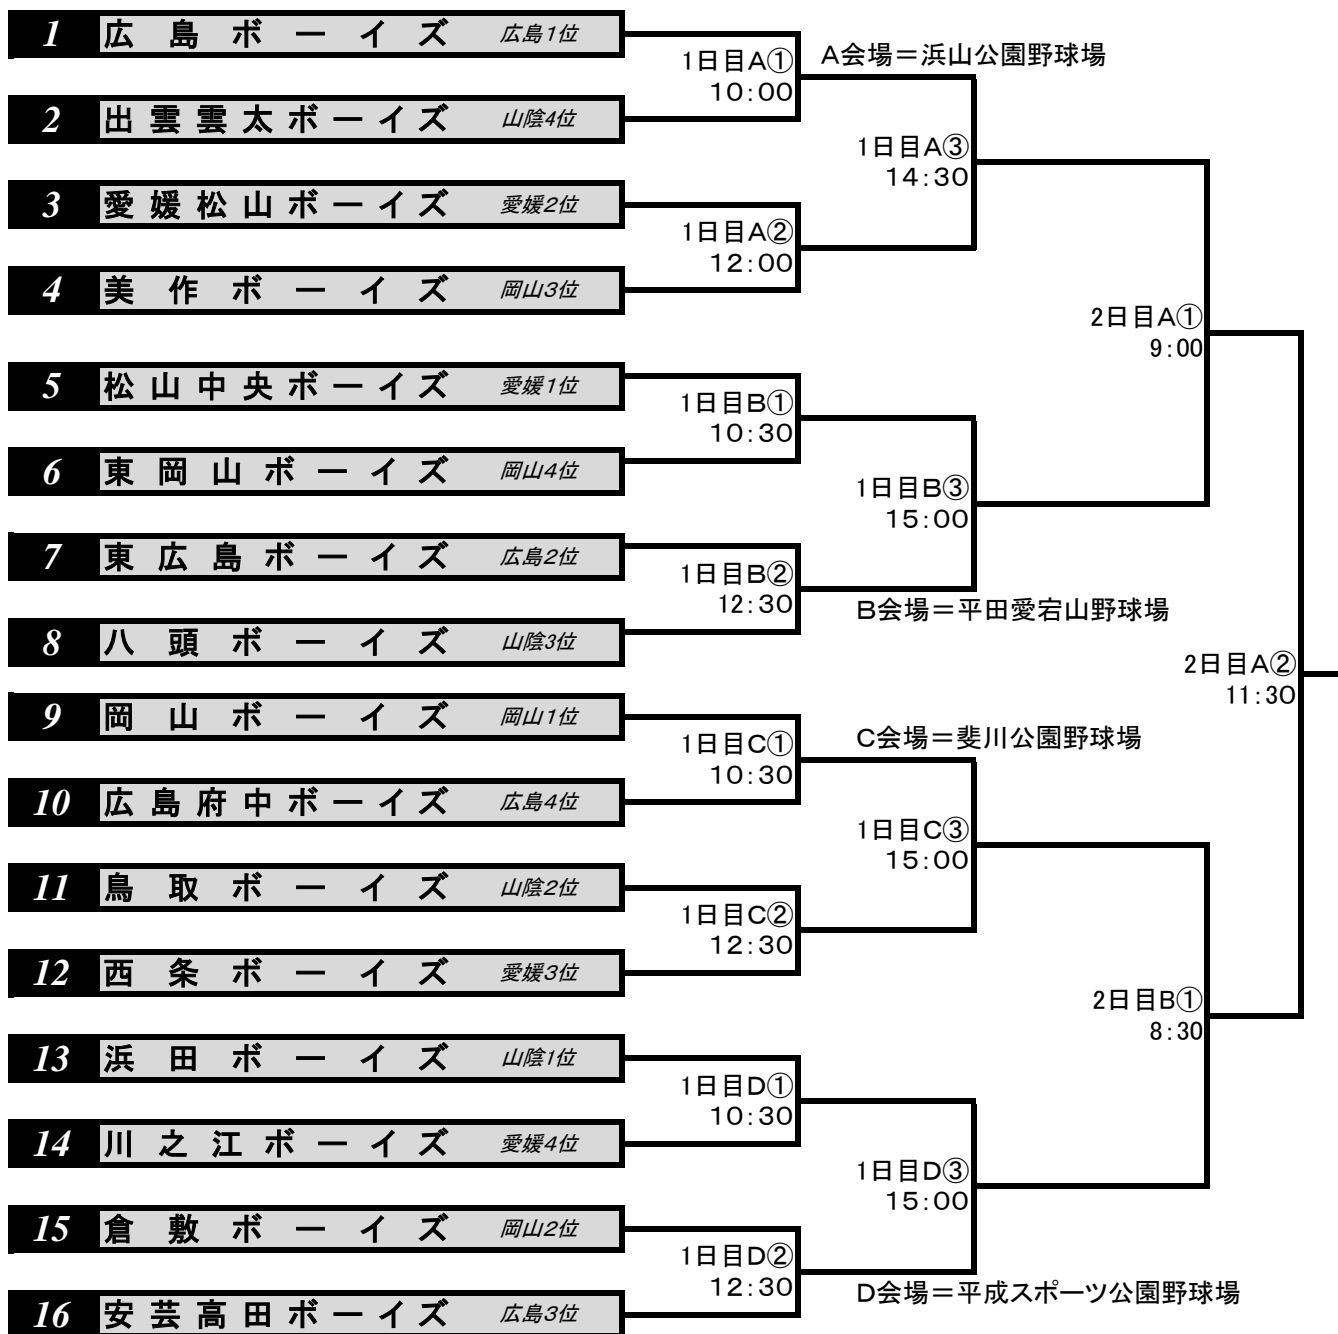

■ 組合せ

【 中 学 部 】

【 小 学 部 】

E会場:1日目 明石緑ヶ丘公園野球場・2日目 平田愛宕山野球場